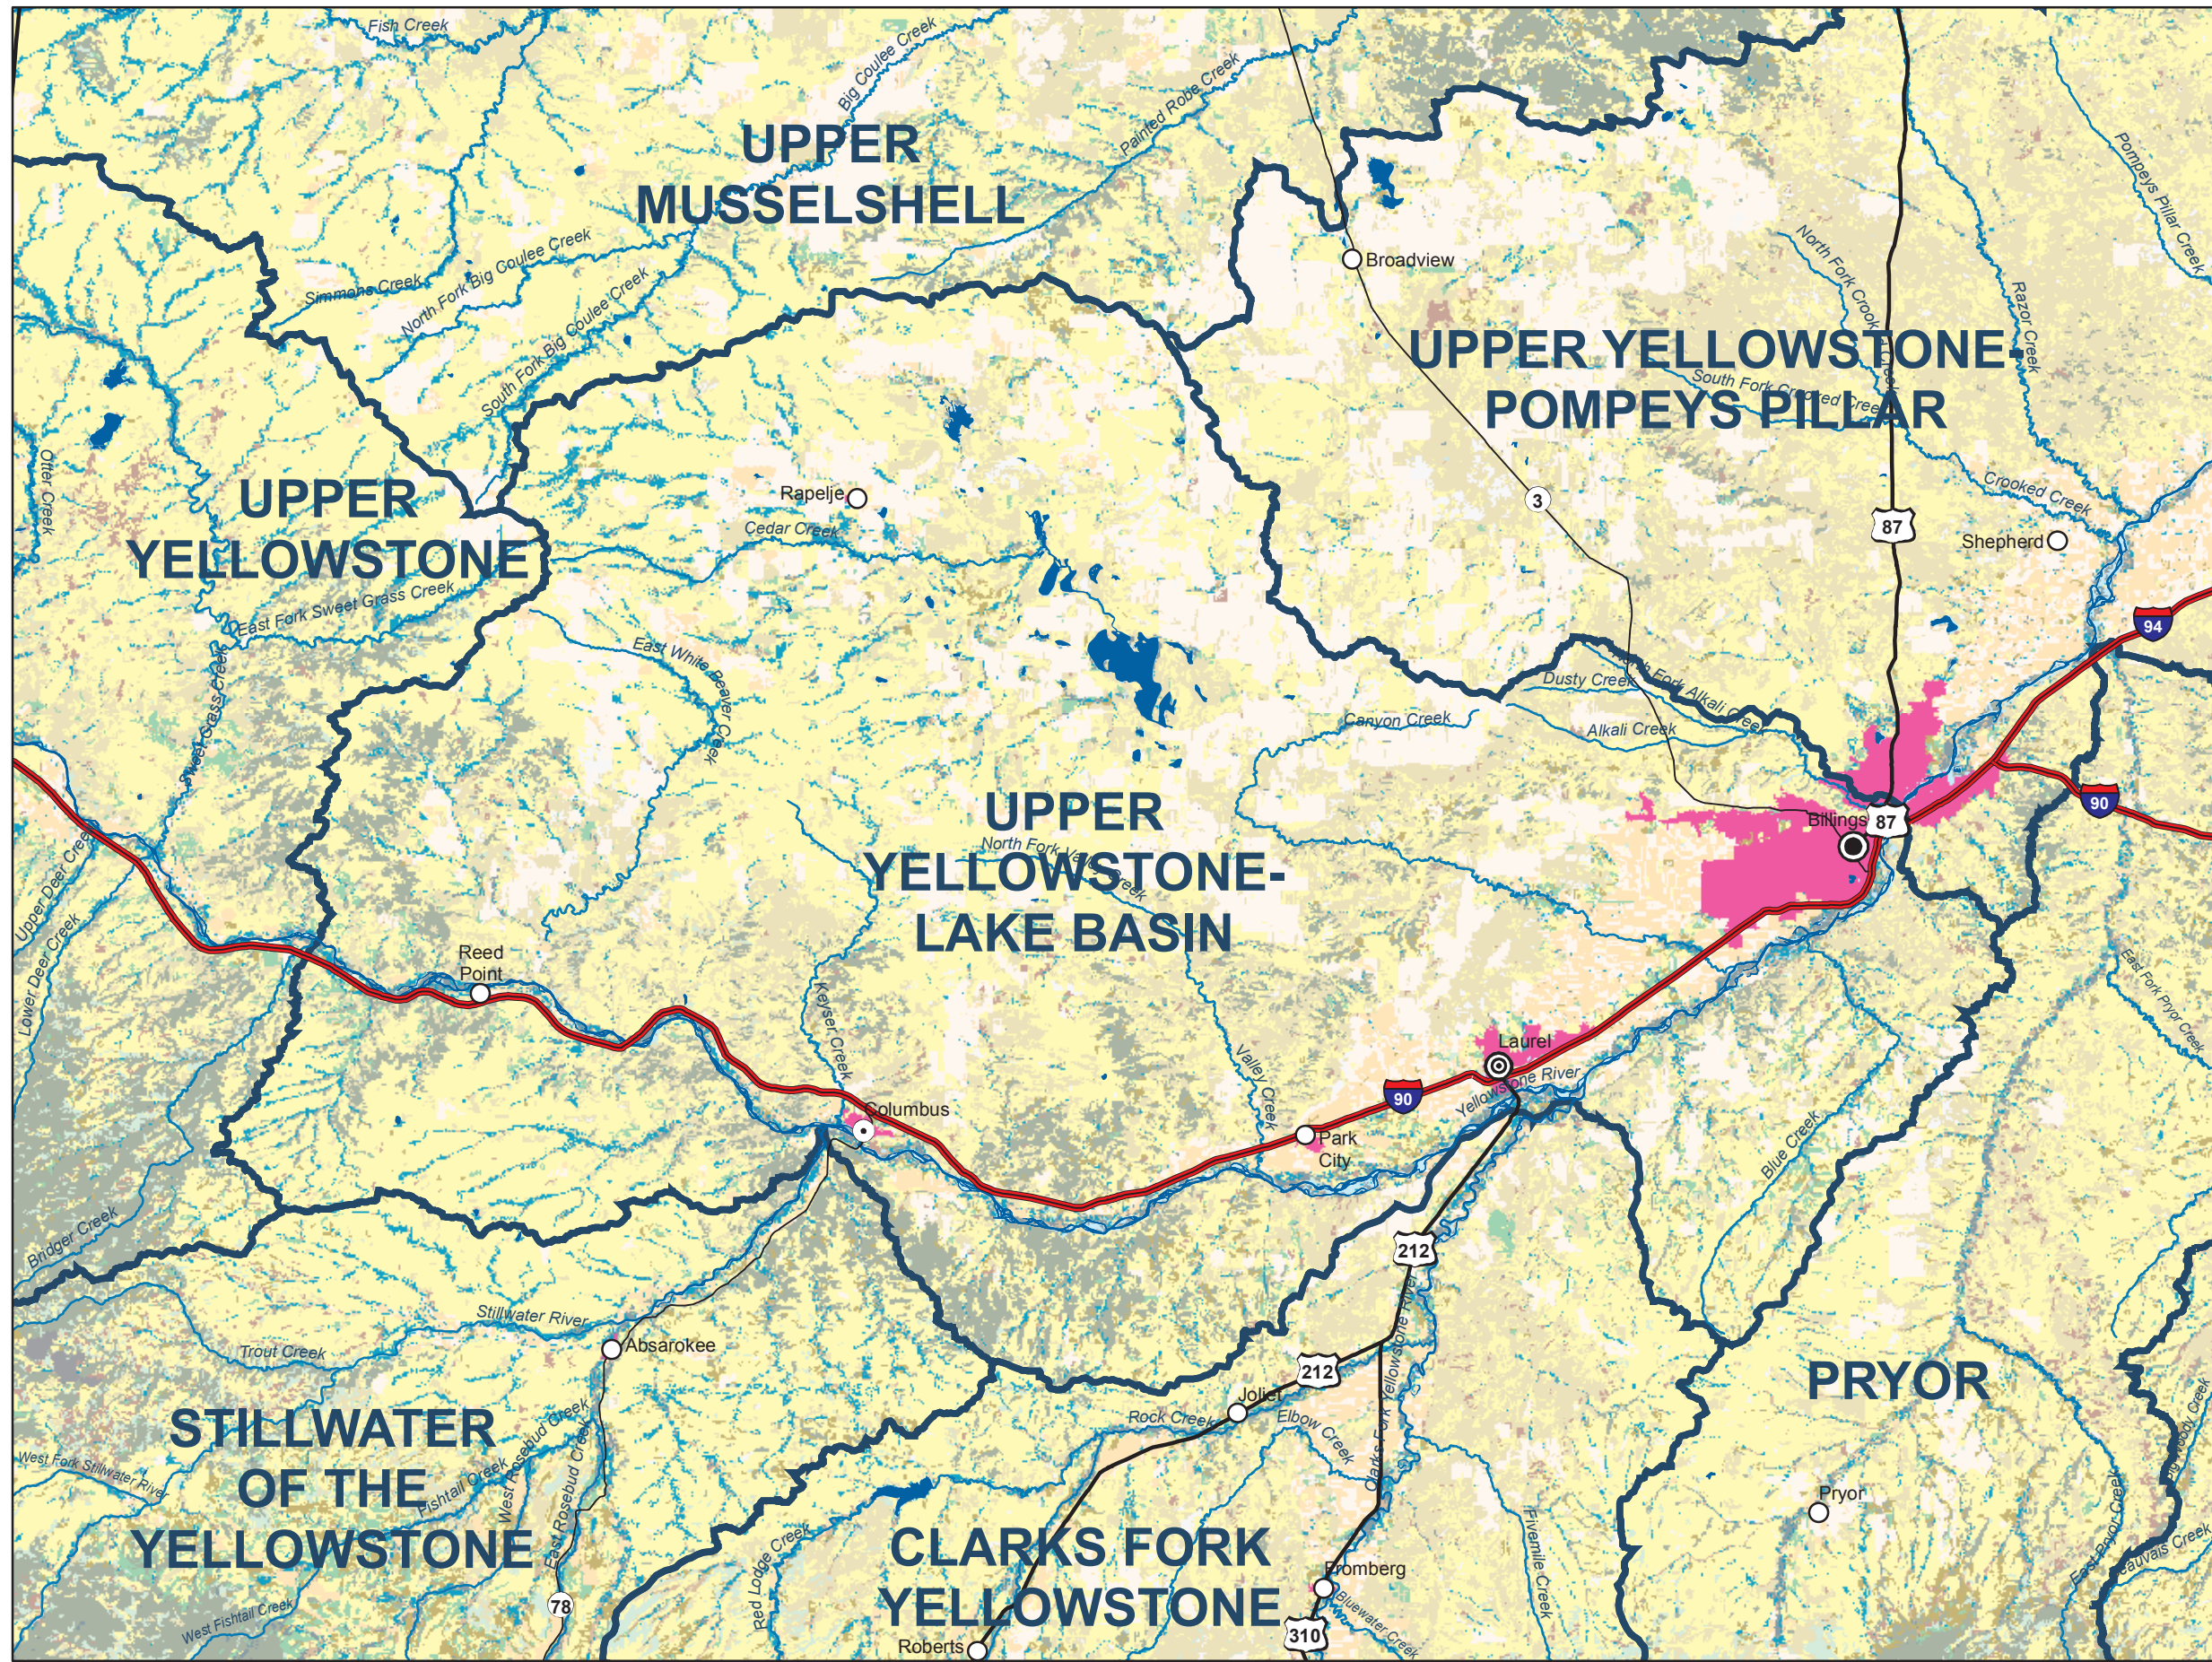

UPPER YELLOWSTONE-LAKE BASIN

HUC 10070004

Map Scale: 1:400,000